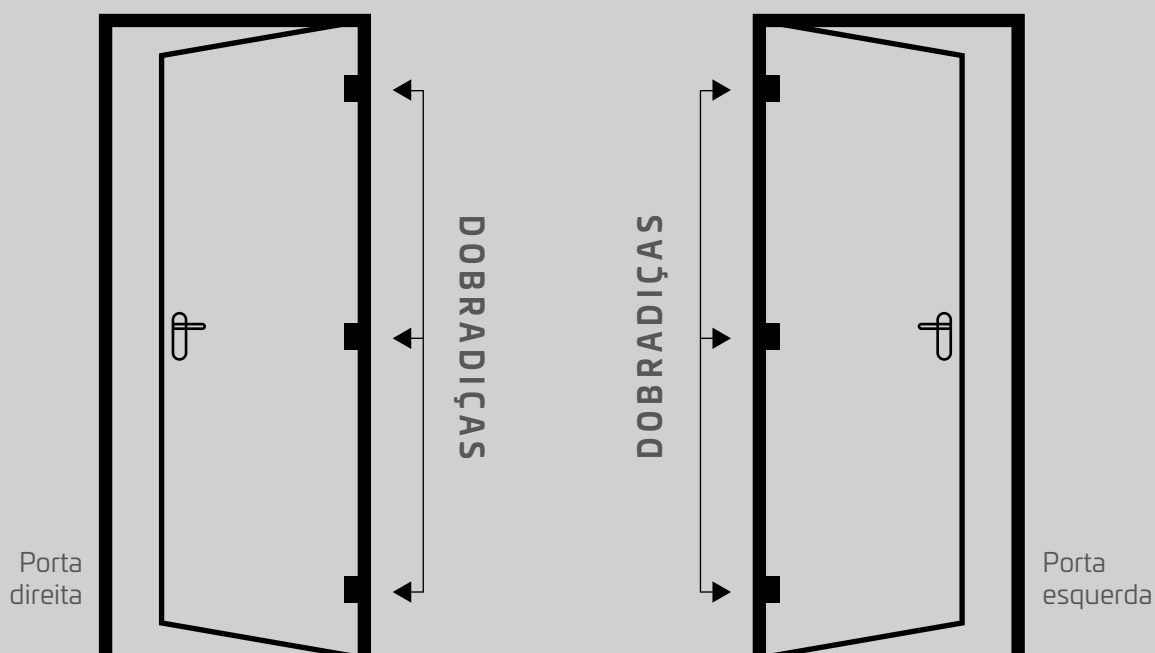

POSICIONAMENTO DE ABERTURA DAS PORTAS

Posicione-se em frente ao lado externo da porta e verifique se a dobradiça fica a sua direita ou a sua esquerda.

Veja o exemplo abaixo:

FORMA DE INSTALAÇÃO

- Fazer o requadramento do vão de acordo com o tamanho da peça a ser instalada, conferindo prumo, esquadro e nível.
- Faça na parede as aberturas observando na peça onde ficam os chumbadores.
- Levante os chumbadores que ficam na lateral das portas na posição de chumbar.
- Coloque a peça no vão observando a posição da etiqueta (para cima). Faça o chumbamento da peça com cimento e areia.
- Só depois de acabado e secado o chumbamento retirar a embalagem protetora.
- Se preferir, a peça também pode ser fixada na parede com parafusos e buchas, dispensando o uso de chumbadores.