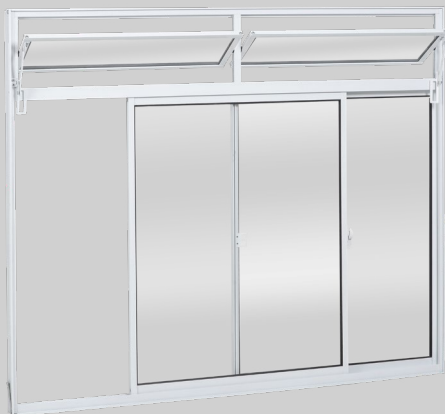

JANELA DE CORRER COM BANDEIRA

ALUMÍNIO BRANCO

2 folhas: 1 fixo - 1 móvel

ALT X LARG	CÓDIGOS	ALT X LARG	CÓDIGOS
100x80 cm	JB1008I2B	120x100 cm	JB1210I2B
100x100 cm	JB1010I2B	120x120 cm	JB1212I2B
100x120 cm	JB1012I2B	120x150 cm	JB1215I2B
100x150 cm	JB1015I2B		

O tipo de vidro escolhido deve ser indicado pelo código do produto como no exemplo: JB0404I2S

I = Incolor | B = Mini Boreal | C = Canelado | F = Fumê