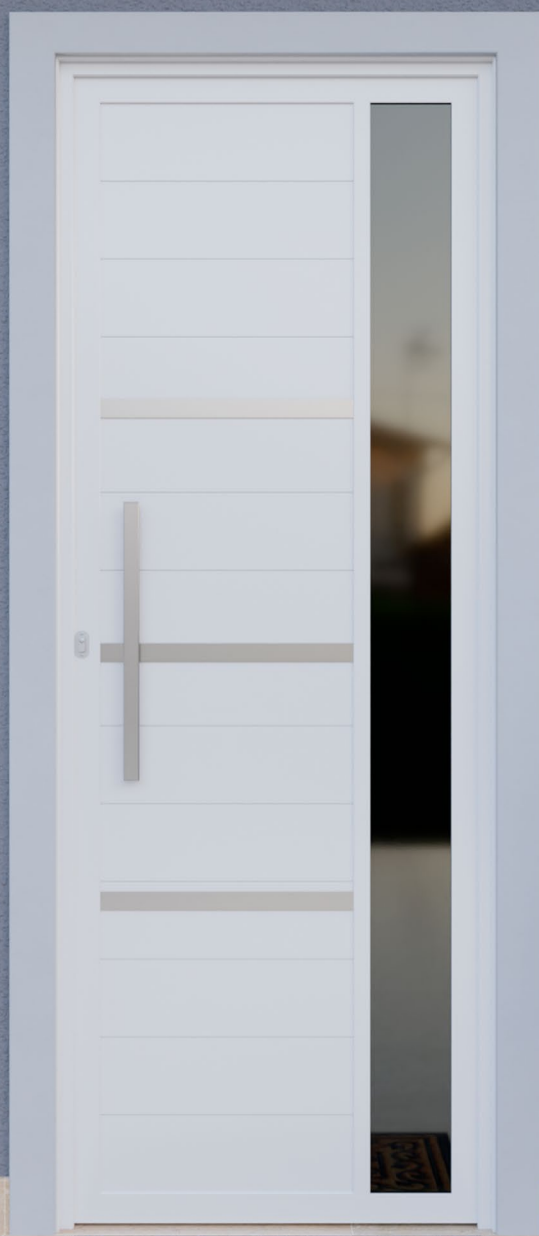

PORTAS

LINHA **ÇOR**