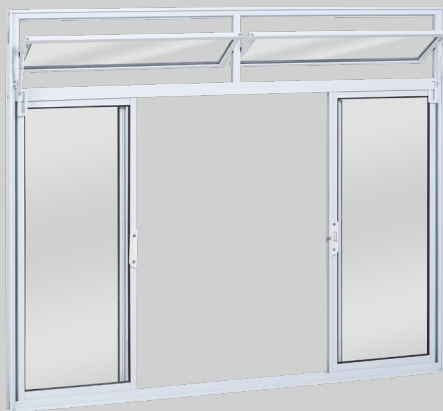

JANELA DE CORRER COM BANDEIRA

ALUMÍNIO BRANCO

4 folhas: 2 fixas - 2 móveis

ALT X LARG	CÓDIGOS	ALT X LARG	CÓDIGOS
100x100 cm	JB1010I4B	120x100 cm	JB1210I4B
100x120 cm	JB1012I4B	120x120 cm	JB1212I4B
100x150 cm	JB1015I4B	120x150 cm	JB1215I4B

O tipo de vidro escolhido deve ser indicado pelo código do produto como no exemplo: **JB1215I4B**

I = Incolor | B = Mini Boreal | C = Canelado | F = Fumê