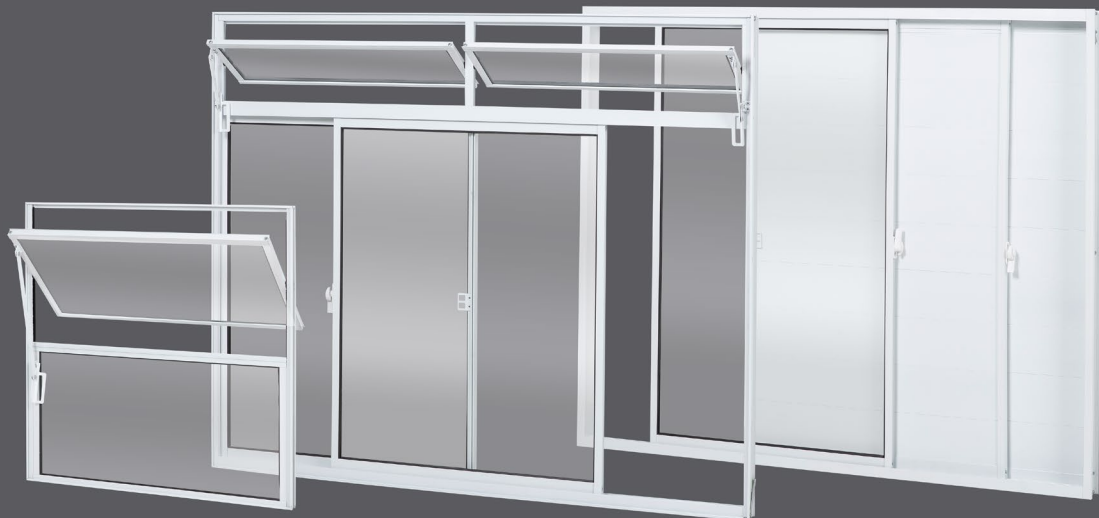

POSICIONAMENTO DE ABERTURA DAS PORTAS

Posicione-se em frente ao lado externo da porta e verifique se a dobradiça fica a sua direita ou a sua esquerda.

Veja o exemplo abaixo:

FORMA DE INSTALAÇÃO

- Fazer o requadramento do vão de acordo com o tamanho da peça a ser instalada, conferindo prumo, esquadro e nível.
- Faça na parede as aberturas observando na peça onde ficam os chumbadores.
- Levante os chumbadores que ficam na lateral das portas na posição de chumbar.
- Coloque a peça no vão observando a posição da etiqueta (para cima). Faça o chumbamento da peça com cimento e areia.
- Só depois de acabado e secado o chumbamento retirar a embalagem protetora.
- Se preferir, a peça também pode ser fixada na parede com parafusos e buchas, dispensando o uso de chumbadores.

MAIS COR NO SEU DIA A DIA!

BASCULANTES

LINHA **ÇOR**

BASCULANTE 2 VIDROS

ALUMÍNIO BRANCO

1 fixo - 1 móvel

ALT X LARG	CÓDIGOS	ALT X LARG	CÓDIGOS
30x30 cm	BB0303B2	50x40 cm	BB0504B2
30x60 cm	BB0306B2	50x50 cm	BB0505B2
40x40 cm	BB0404B2	50x100 cm	BB0510B2
40x50 cm	BB0405B2	60x40 cm	BB0604B2
40x60 cm	BB0406B2	60x50 cm	BB0605B2
40x80 cm	BB0408B2	60x60 cm	BB0606B2
40x100 cm	BB0410B2	60x80 cm	BB0608B2
		60x100 cm	BB0610B2

BASCULANTE 3 VIDROS

ALUMÍNIO BRANCO

1 fixo - 2 móveis

ALT X LARG	CÓDIGOS	ALT X LARG	CÓDIGOS
60x40 cm	BB0604B3	80x40 cm	BB0804B3
60x60 cm	BB0606B3	80x60 cm	BB0806B3
60x80 cm	BB0608B3	80x80 cm	BB0808B3
		80x100 cm	BB0810B3