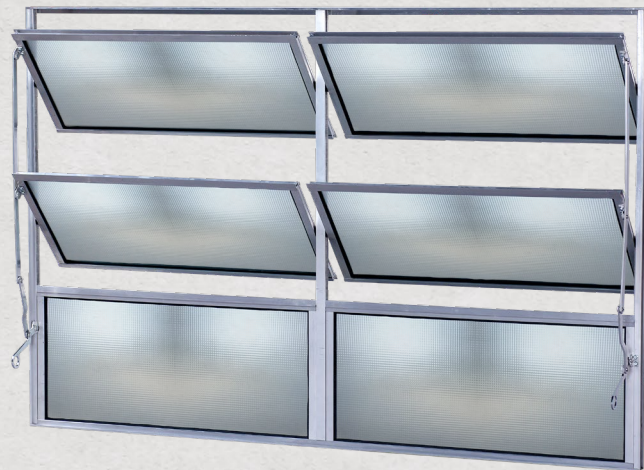

O tipo de vidro escolhido deve ser indicado pelo código do produto como no exemplo: B0804B4

I = Incolor | B = Mini Boreal | C = Canelado | F = Fumê

BASCULANTE 2 VIDROS

1 fixo e 1 móvel

ALT X LARG	CÓDIGOS
40x120 cm	B0412B2S
40x150 cm	B0415B2S
60x120 cm	B0612B2S
60x150 cm	B0615B2S