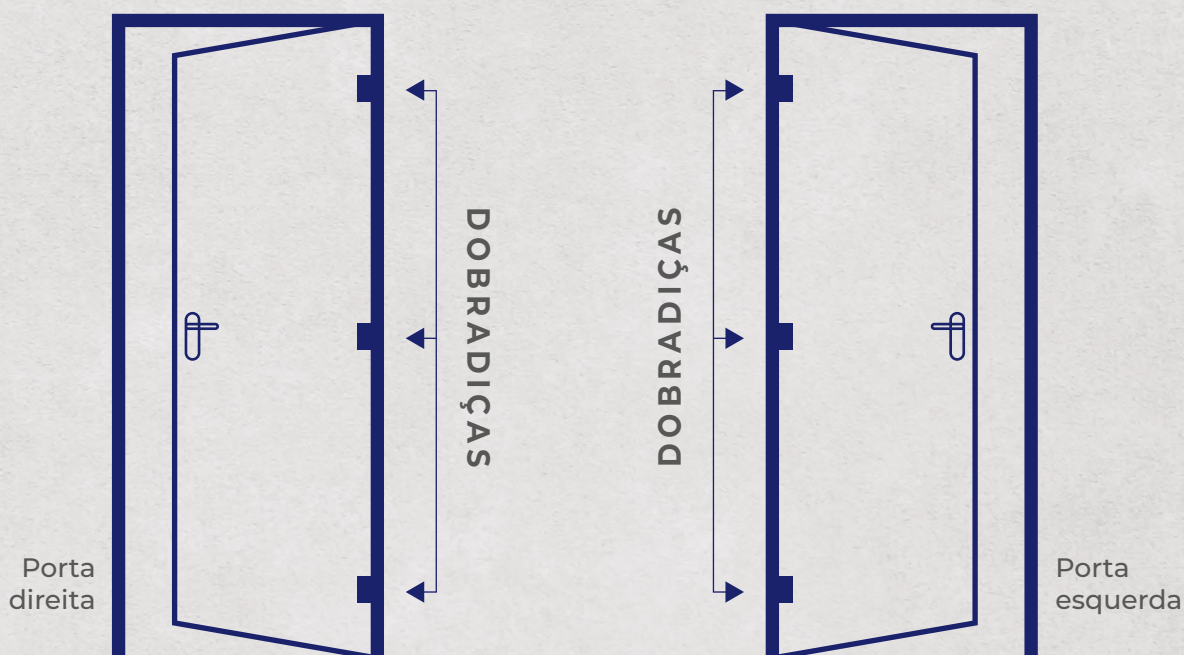

POSICIONAMENTO DE ABERTURA DAS PORTAS

Posicione-se em frente ao lado externo da porta e verifique se a dobradiça fica a sua direita ou a sua esquerda.

Veja o exemplo abaixo:

FORMA DE INSTALAÇÃO

- Fazer o requadramento do vão de acordo com o tamanho da peça a ser instalada, conferindo prumo, esquadro e nível.
- Faça na parede as aberturas observando na peça onde ficam os chumbadores.
- Levante os chumbadores que ficam na lateral das portas na posição de chumbar.
- Coloque a peça no vão observando a posição da etiqueta (para cima). Faça o chumbamento da peça com cimento e areia.
- Só depois de acabado e secado o chumbamento retirar a embalagem protetora.
- Se preferir, a peça também pode ser fixada na parede com parafusos e buchas, dispensando o uso de chumbadores.